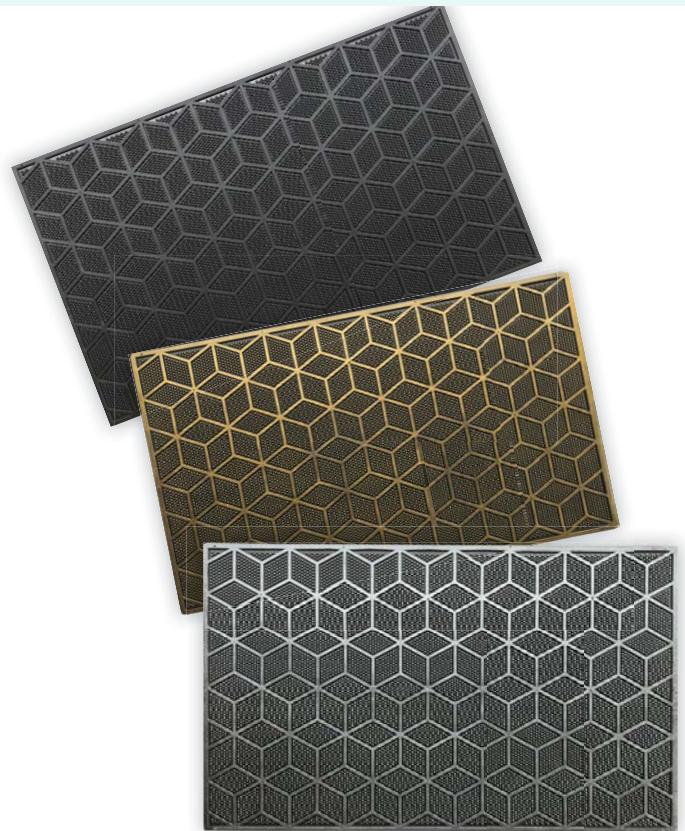

Inner/Carton Qty: 6/24

9416071049274

CR001

Cotton Bale Chindi Rug 600mm x 900mm

Carton Qty: 6
9416071044965

RVM02

**Rubber Geo Door Mat
400 x 600mm**

Carton Qty: 10
9416071049243