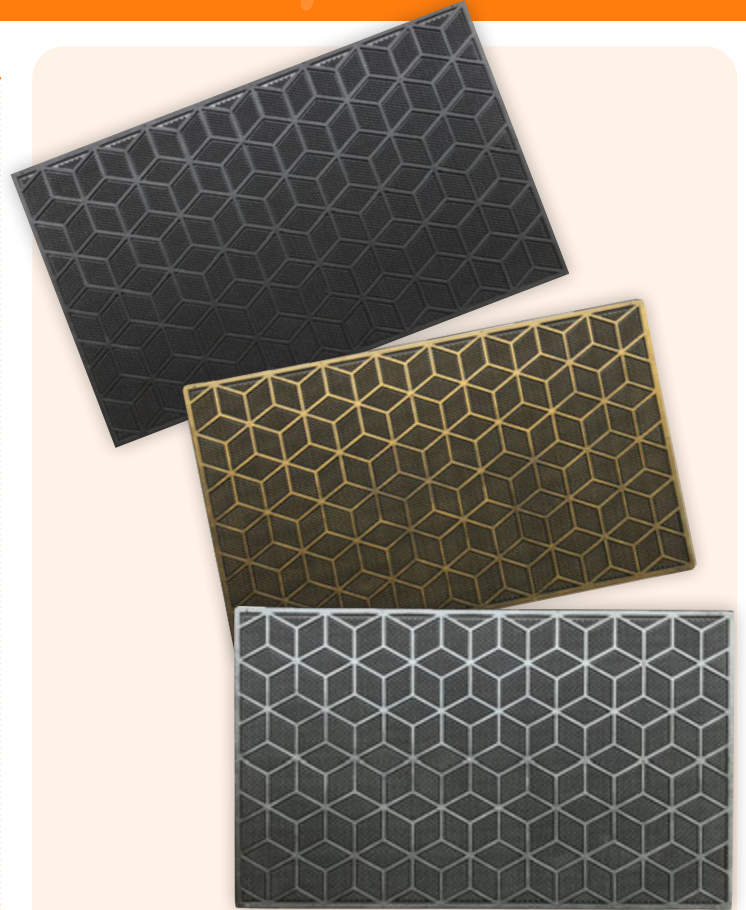

TOP SELLER

NDSPBDASD-1

Soft Plush Double Blanket
180cm x 220cm

Inner/Ctn Qty: 1/12
9416071044804

TOP SELLER

CR001

Cotton Bale Chindi Rug
600mm x 900mm

Ctn Qty: 6
9416071044965